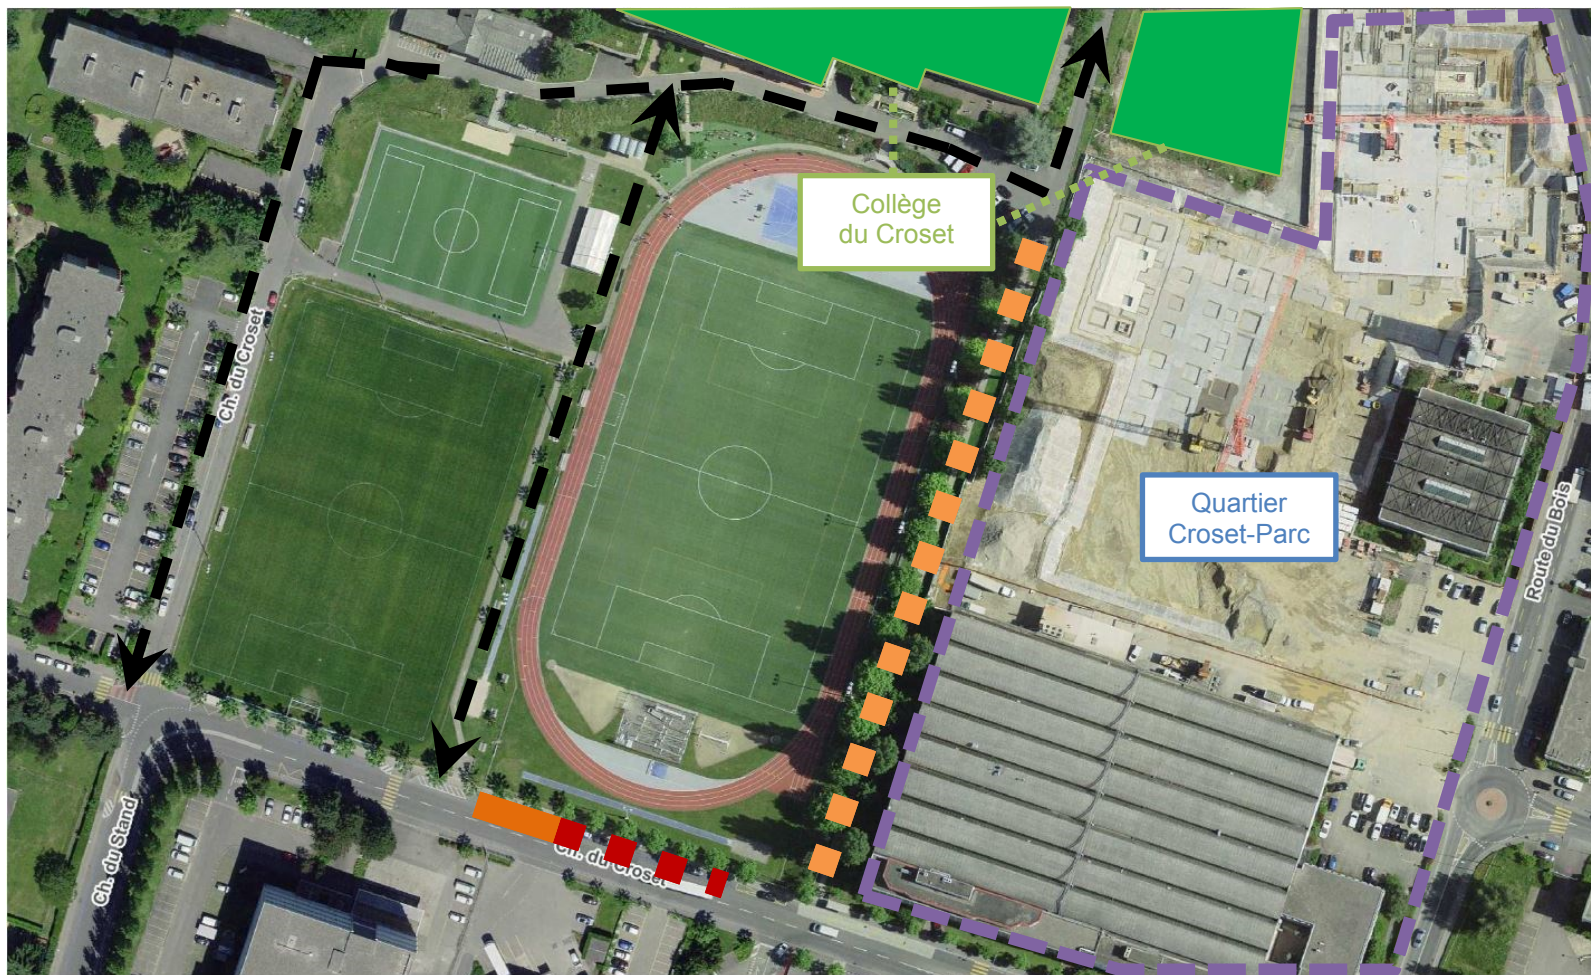

CHEMIN DU CROSET - DEPOSE-MINUTE POUR LE COLLEGE DU CROSET

LEGENDE

Dépose-minute
4 places max.

Installation de chantier

Allée du Croset
Accès fermé aux piétons
Travaux en cours

Chemins de transits
provisoires des piétons
et vélos au collège du
Croset