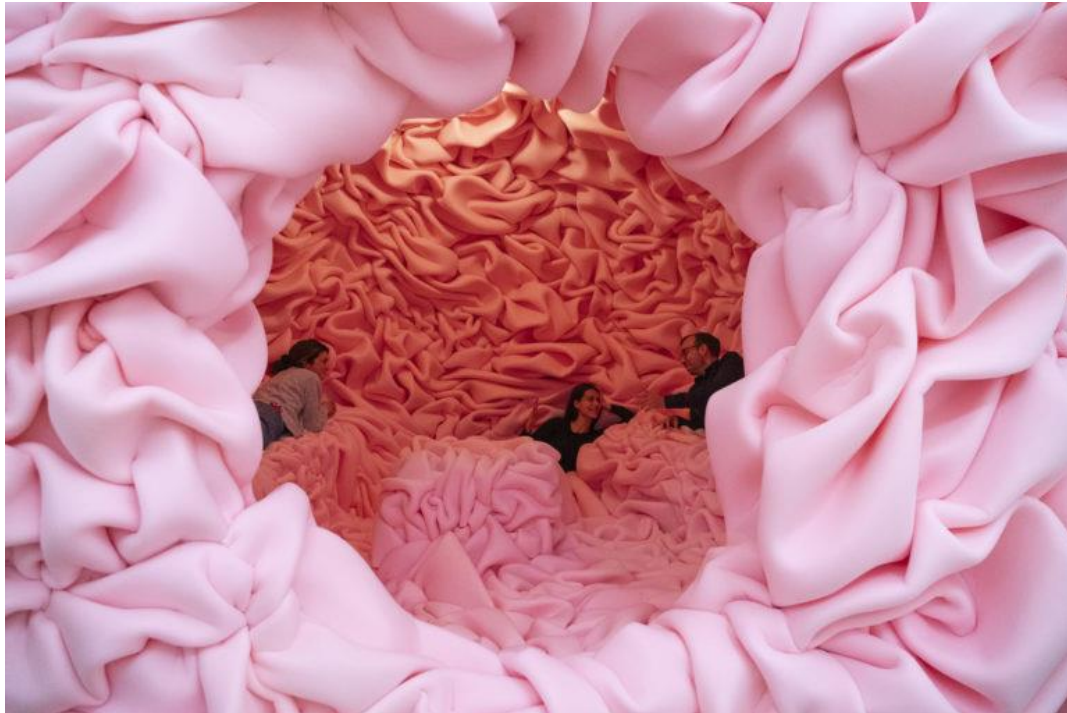

### Vendredi 12 janvier 2024

Le Groupe Visites-SpectacleExpo « 55+ d'Ecublens » vous propose de découvrir une exposition, dans le cadre du programme « Passeuses et Passeurs de Culture » initié par le mcb-a et Pro Senectute Vaud. Marylène favorise l'accès au musée, en y organisant des visites "différentes", axées sur le partage, l'échange et la convivialité. Elle nous invite à la rejoindre pour un moment décontracté et gratuit. Découvrir une exposition en compagnie d'une passeuse ou d'un passeur de culture, c'est vivre un moment d'échanges, de dialogue, de partage autour des œuvres.

L'exposition organisée au Musée cantonal des Beaux-Arts est la première à retracer l'émergence de l'art immersif entre 1949 et 1969, période caractérisée par l'expansion spatiale et une volonté de dépassement des catégories traditionnelles de l'œuvre d'art. Instaurant une rupture avec le quotidien, les environnements à l'échelle d'une salle tout entière proposent une réalité alternative dans laquelle le public se trouve immergé à 360°.