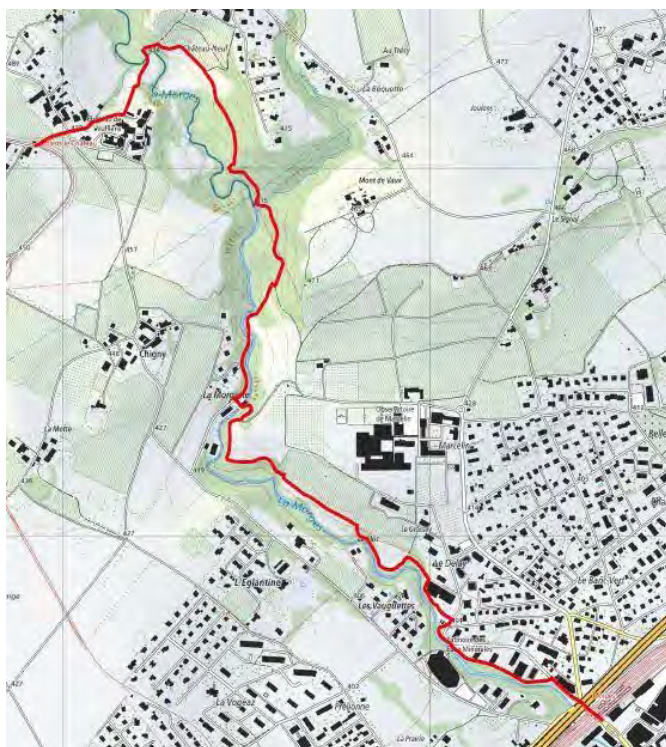

<https://map.schweizmobil.ch/?lang=fr&showLogin=true&bqLayer=pk&season=summer&resolution=2.5&E=2526768&N=1152429&logo=yes&trackId=5582988>

Cordiales salutations,
Jean-Pierre Muller

Jean-Pierre Muller: tél. 021 691 78 70 / 076 410 94 34 / jpsmuller@tvtnmail.ch

Commune en santé

Par sa présence à cette marche, chaque participant s'engage implicitement à ne pas invoquer la responsabilité des initiateurs en cas d'accident corporel ou de dommages matériels.