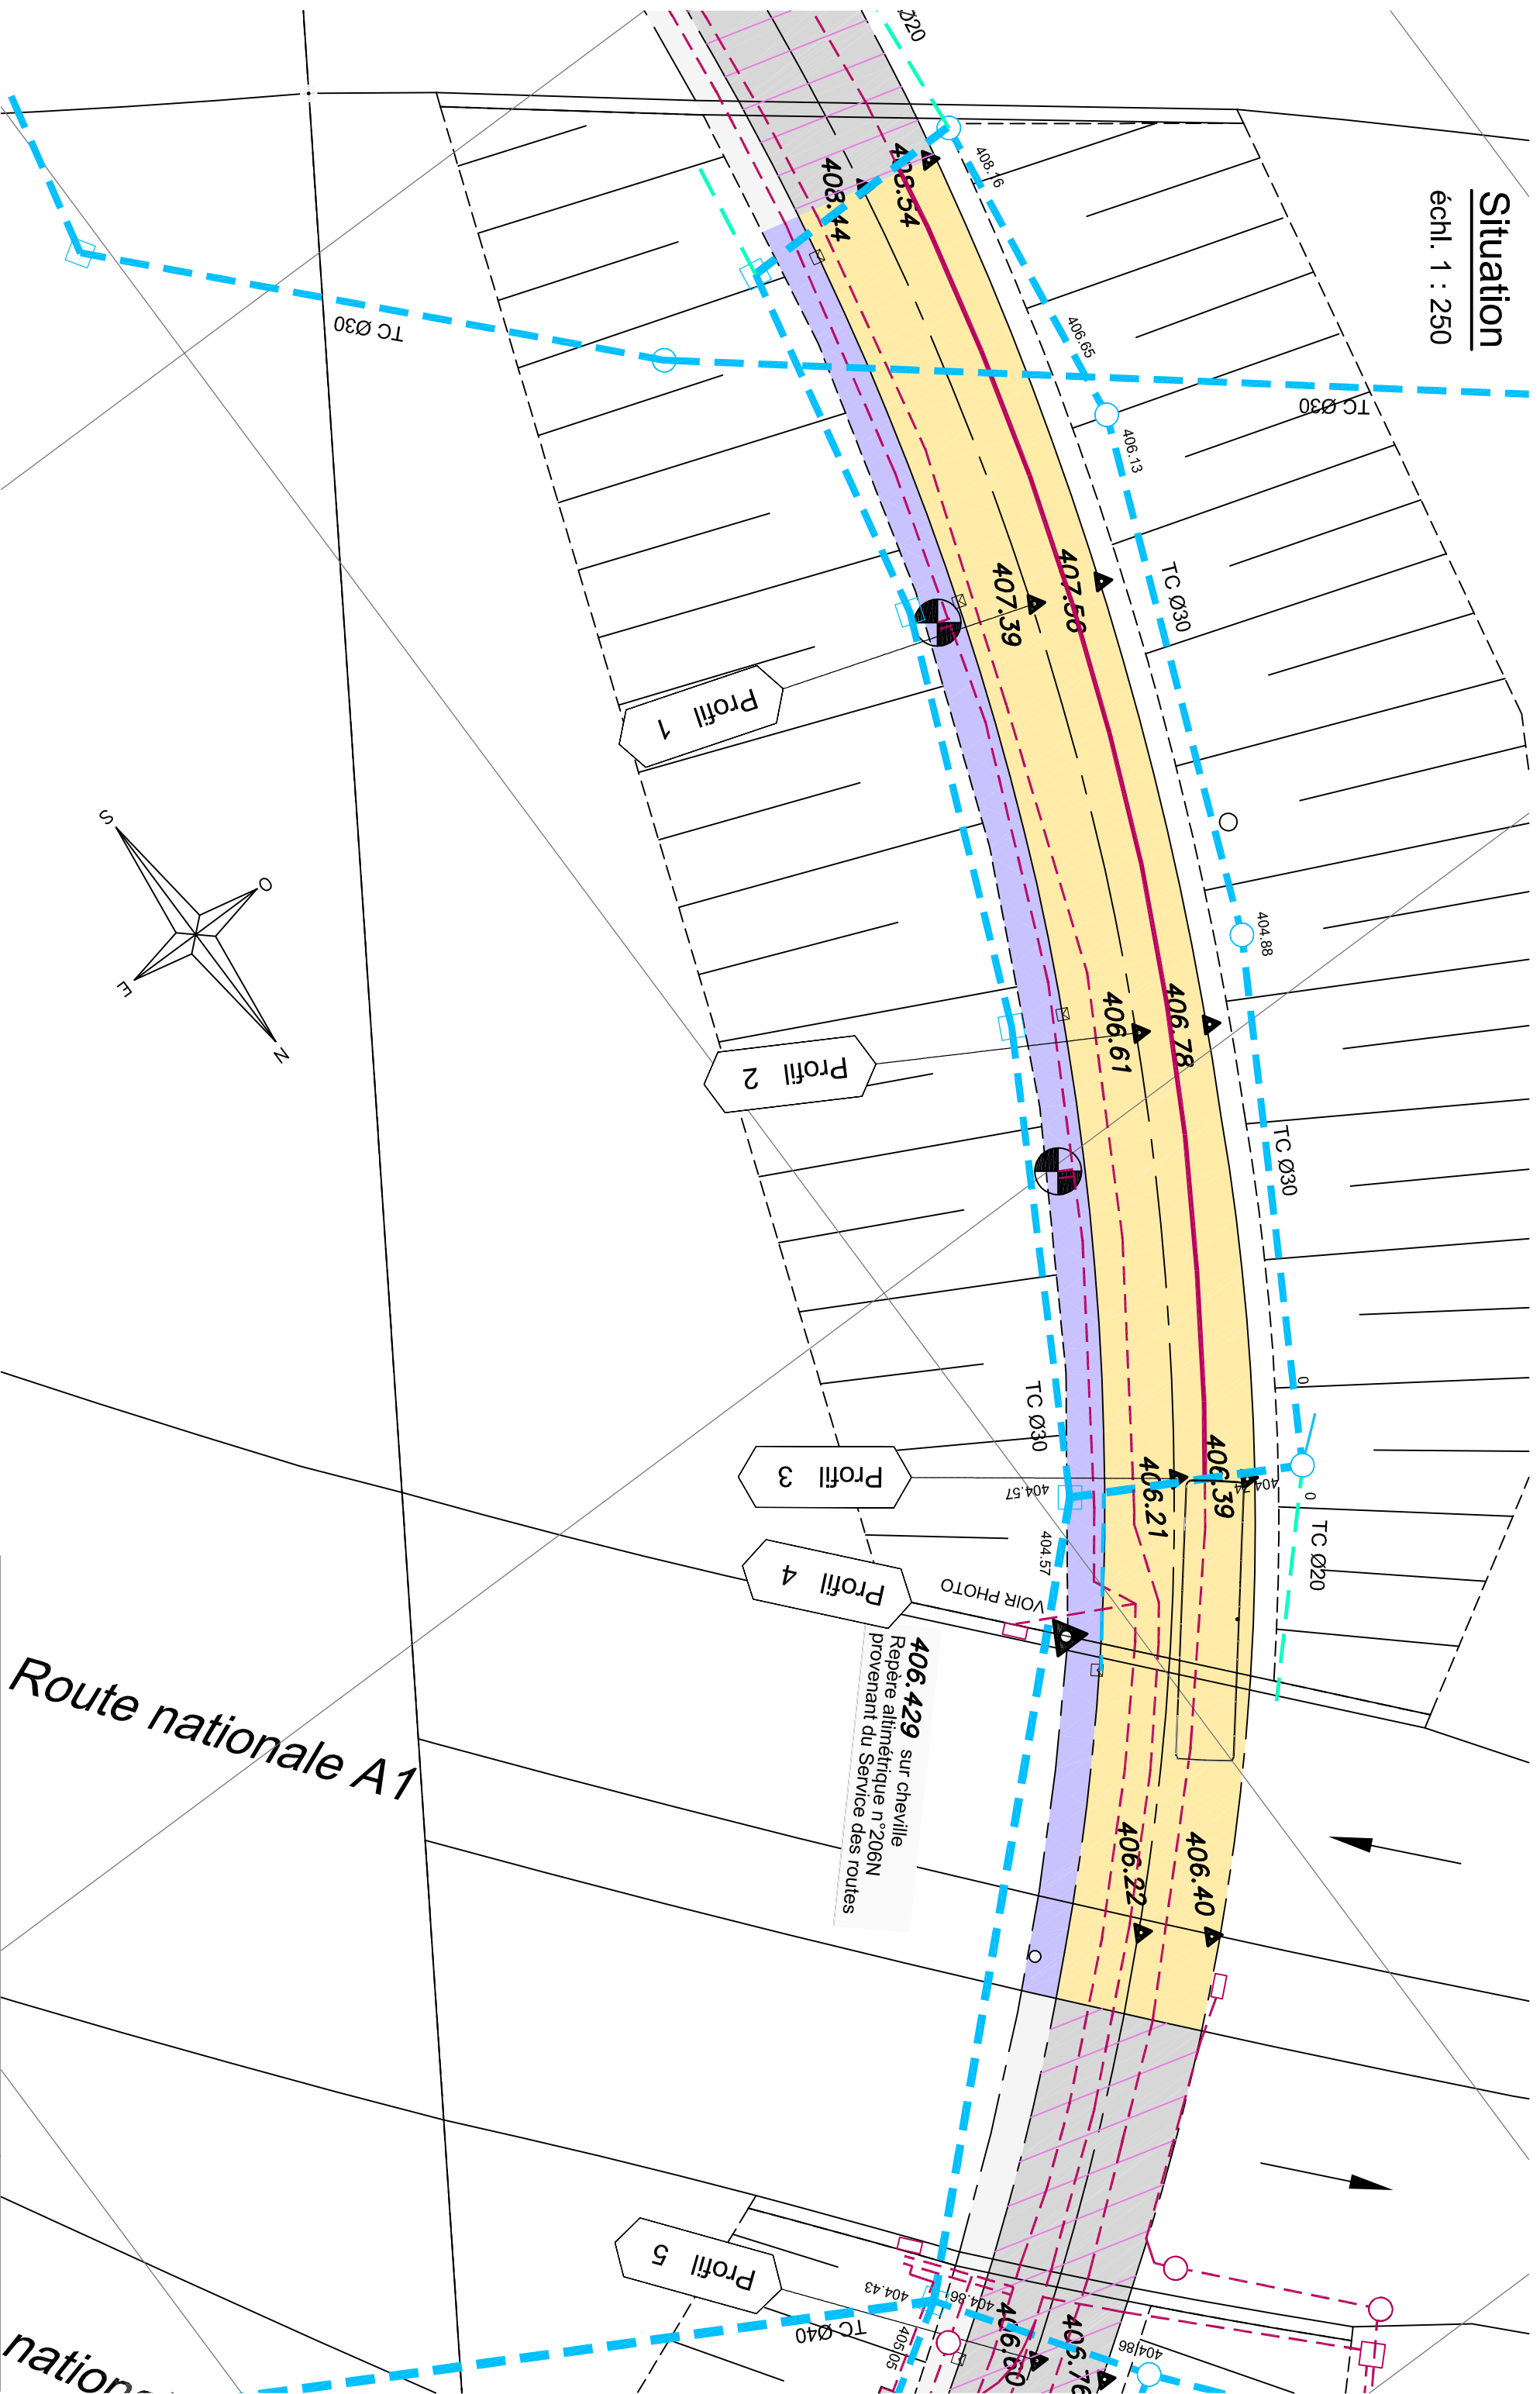

Situation

échl. 1 : 250

Route nationale A1

Gérard Chevalier sa
Bureau d'ingénieurs diplômés, s.l.a.
36, rue des Charpentiers
CP - CH - 1110 Morges 1

Tél. +41 / 21 / 804 75 40
Fax +41 / 21 / 804 75 41
Ing@chevaliersa.ch
www.chevaliersa.ch

Date	Dess.	Contr.
17.01.08	AK	MJ
0731		