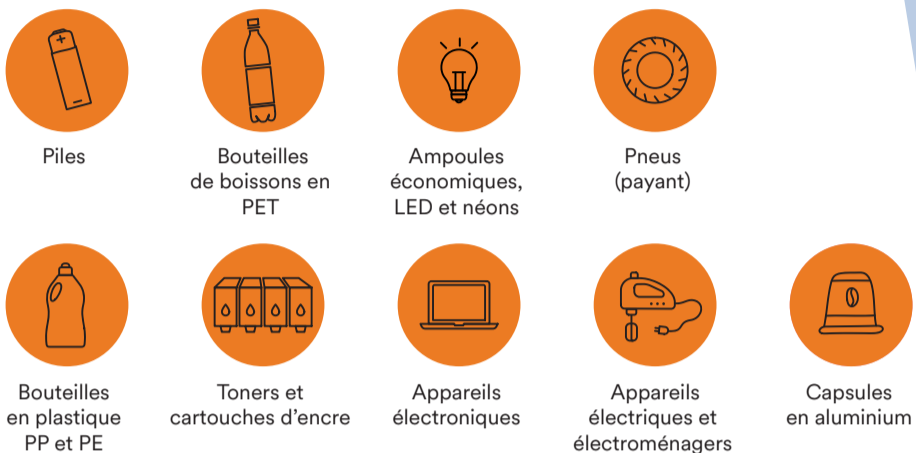

QUE FAIRE DE MES DÉCHETS ?

À VOTRE PORTE

À déposer directement dans vos conteneurs.

Ordures ménagères

Biodéchets cuisine et jardin

Papier Carton

Verre

RETOUR EN MAGASIN

À rapporter en priorité dans les commerces concernés (reprise gratuite et sans obligation d'achat).

Piles

Bouteilles de boissons en PET

Ampoules économiques, LED et néons

Pneus (payant)

Bouteilles en plastique PP et PE