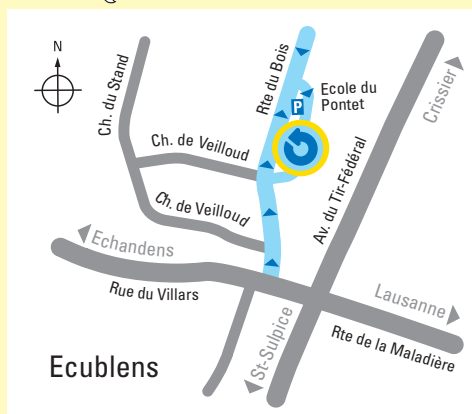

Déchetterie mobile:

Présente le dernier samedi de chaque mois de 8h à 12h (voir calendrier).