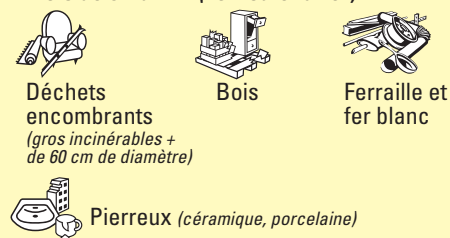

Sont admis gratuitement à l'Ecopoint:

Déchetterie mobile:

Présente le dernier samedi de chaque mois de 8h à 12h (voir calendrier).

ECopoint Bochet

- Accès par le chemin du Bochet.
- Utilisation réservée aux habitants d'Ecublens.