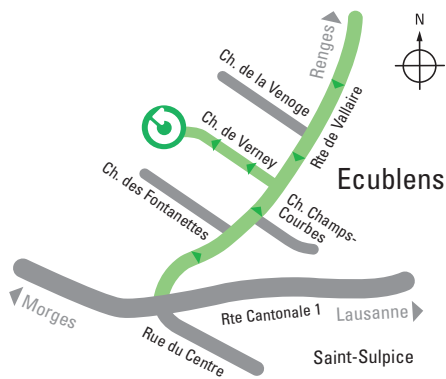

Déchetterie Chemin de Verney

- Accès par la route de Vallaire, puis chemin de Verney 15 (voir plan).
- Utilisation réservée aux habitants d'Ecublens détenteurs d'un badge.
- Le badge permettant l'accès à la déchetterie est à retirer auprès du contrôle des habitants, place du Motty 4, tél. 021 695 33 70. Le badge est personnel et non transmissible.

ECopoint Pontet

- Accès par le parking de la route du Bois, vis-à-vis de l'établissement scolaire du Pontet.
- Utilisation réservée aux habitants d'Ecublens.

Horaire d'accès

- Du lundi au samedi de 7h à 20h

Horaires d'accès

- Du lundi au samedi de 7h à 20h

Sont admis gratuitement à l'Ecopoint

www.recycling-map.ch
Information sur les différents points de collecte de votre région

Sont repris gratuitement par les commerces