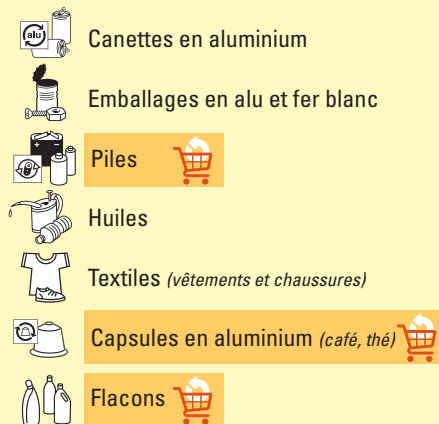

Sont admis gratuitement à l'Ecopoint: