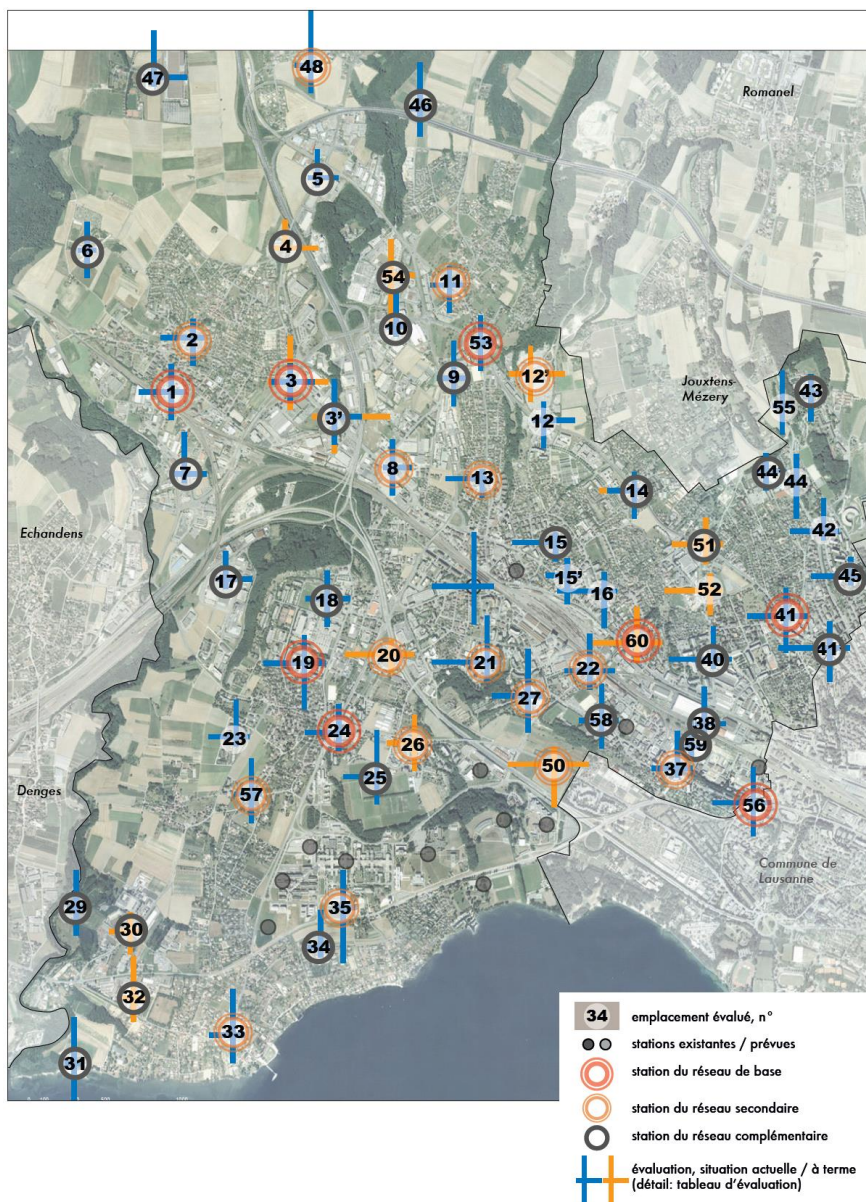

## Annexe 1 – Carte des systèmes en Suisse

## Annexe 2 – Proposition de réseau pour l'Ouest lausannois (Keyteam 2012)

### Annexe 3 – Réseau Publibike Lausanne-Morges

### Annexe 5 – Emplacement détail