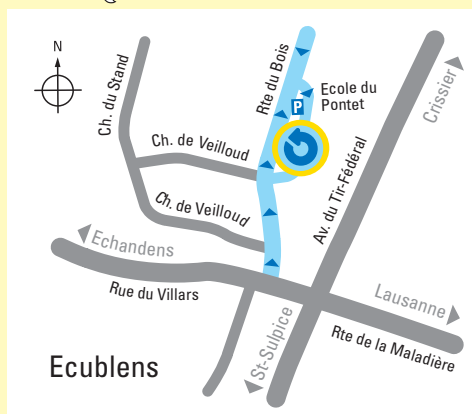

# Déchetterie Chemin de Verney

- Accès par la route de Vallaire, puis chemin de Verney 15 (voir plan).
- Utilisation réservée aux habitants d'Ecublens détenteurs d'un badge.
- Le badge permettant l'accès à la déchetterie est à retirer auprès du contrôle des habitants, place du Motty 4, tél. 021 695 33 70. Le badge est personnel et non transmissible.

# ECopoint Pontet

- Accès par le parking de la route du Bois, vis-à-vis de l'établissement scolaire du Pontet.
- Utilisation réservée aux habitants d'Ecublens.

# ECopoint Bochet

- Accès par le chemin du Bochet.
- Utilisation réservée aux habitants d'Ecublens.