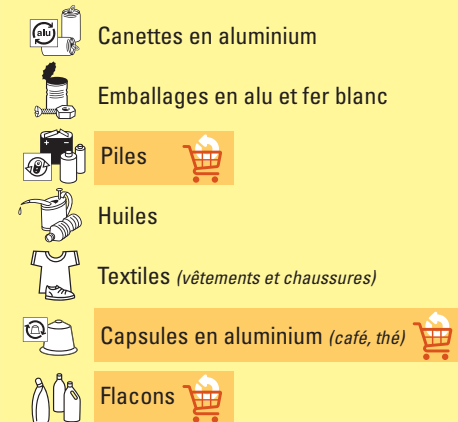

Sont admis gratuitement à l'Ecopoint