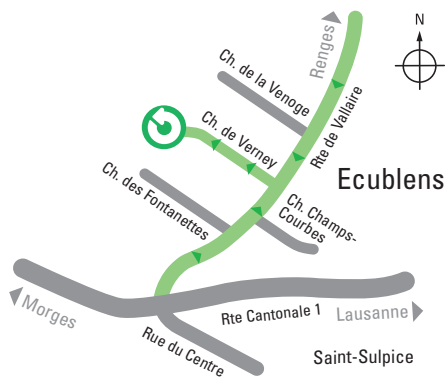

# Déchetterie Chemin de Verney

- Accès par la route de Vallaire, puis chemin de Verney 15 (voir plan).
- Utilisation réservée aux habitants d'Ecublens détenteurs d'un badge.
- Le badge permettant l'accès à la déchetterie est à retirer auprès du contrôle des habitants, place du Motty 4, tél. 021 695 33 70. Le badge est personnel et non transmissible.

# ECopoint Pontet

- Accès par le parking de la route du Bois, vis-à-vis de l'établissement scolaire du Pontet.
- Utilisation réservée aux habitants d'Ecublens.

# ECopoint Bochet

- Accès par le chemin du Bochet.
- Utilisation réservée aux habitants d'Ecublens.