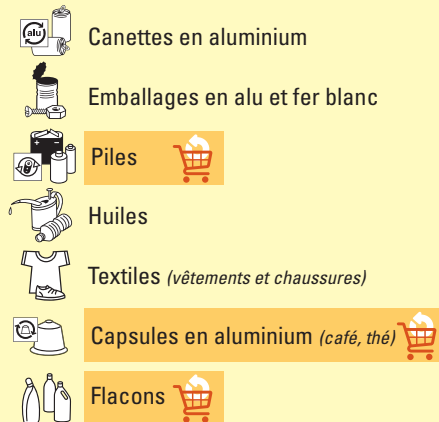

Sont admis gratuitement à l'Ecopoint: